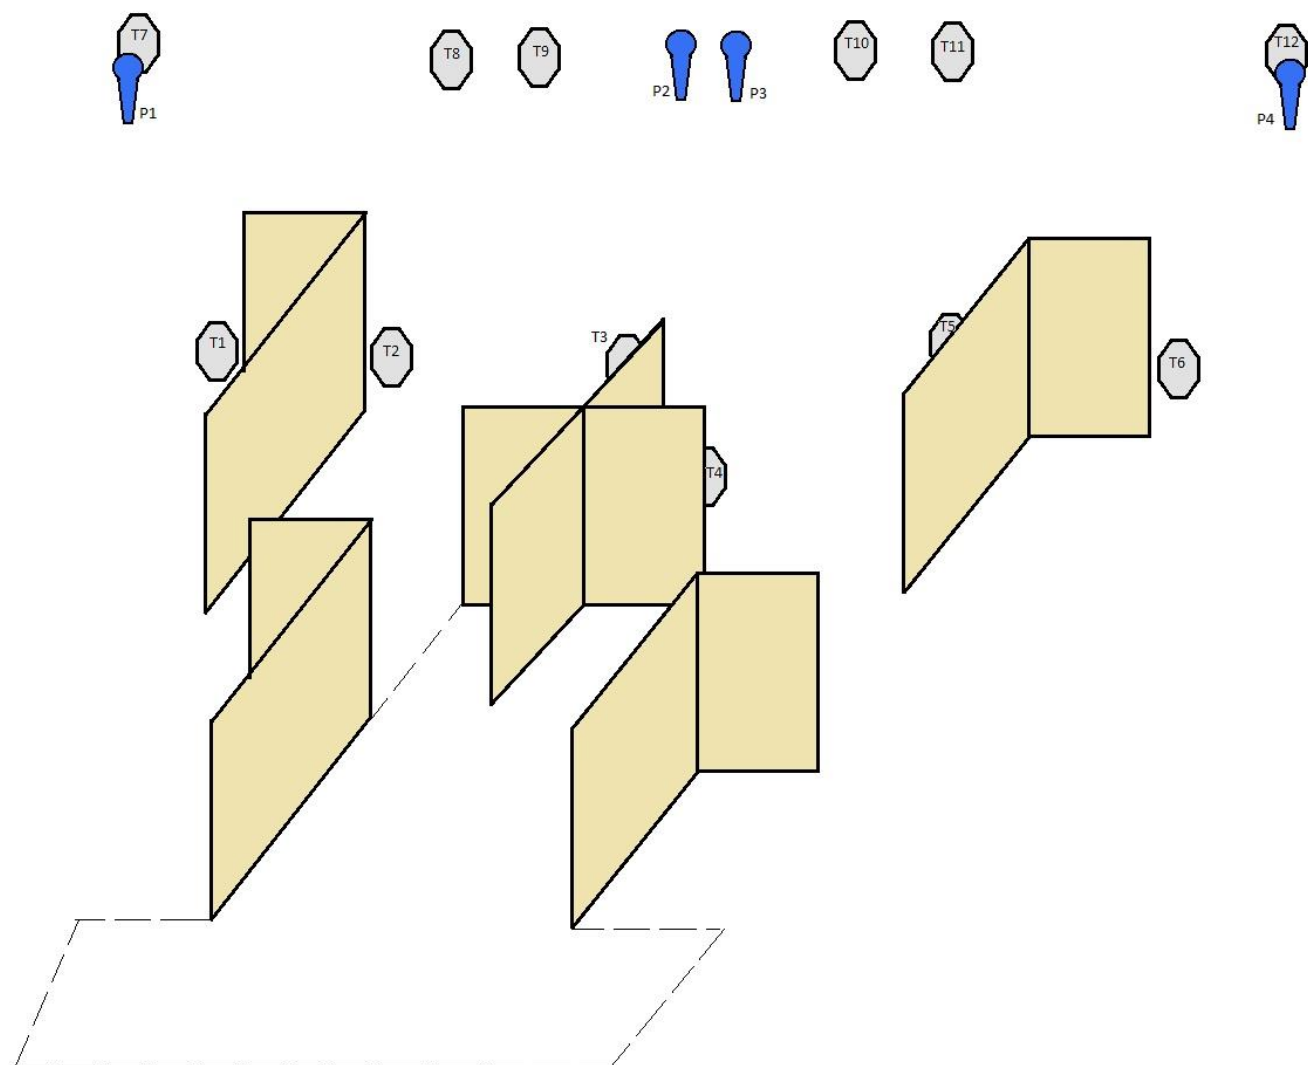

Stage 2

Typ situace:	Dlouhá	Hodnocení:	Comstock
Min. počet ran:	28	Vzdálenost:	Do 25 m
Terče:	12 IPSC, 4 P		
Max. počet bodů:	140		
Bezpečné úhly:	Vpravo a vlevo vyznačeno pořadatelem, horní do výše valu		
Start/Stop:	Zvukový signál / Poslední výstřel		
Penalizace:	Podle pravidel IPSC		
Start. pozice:	Ve stoje, zbraň v pouzdře dle 8.1.		
Průběh:	Po zvukovém signálu, řeší střelec situaci volným stylem z vymezeného prostoru, po dvou ranách do terče, kovy do spadnutí.