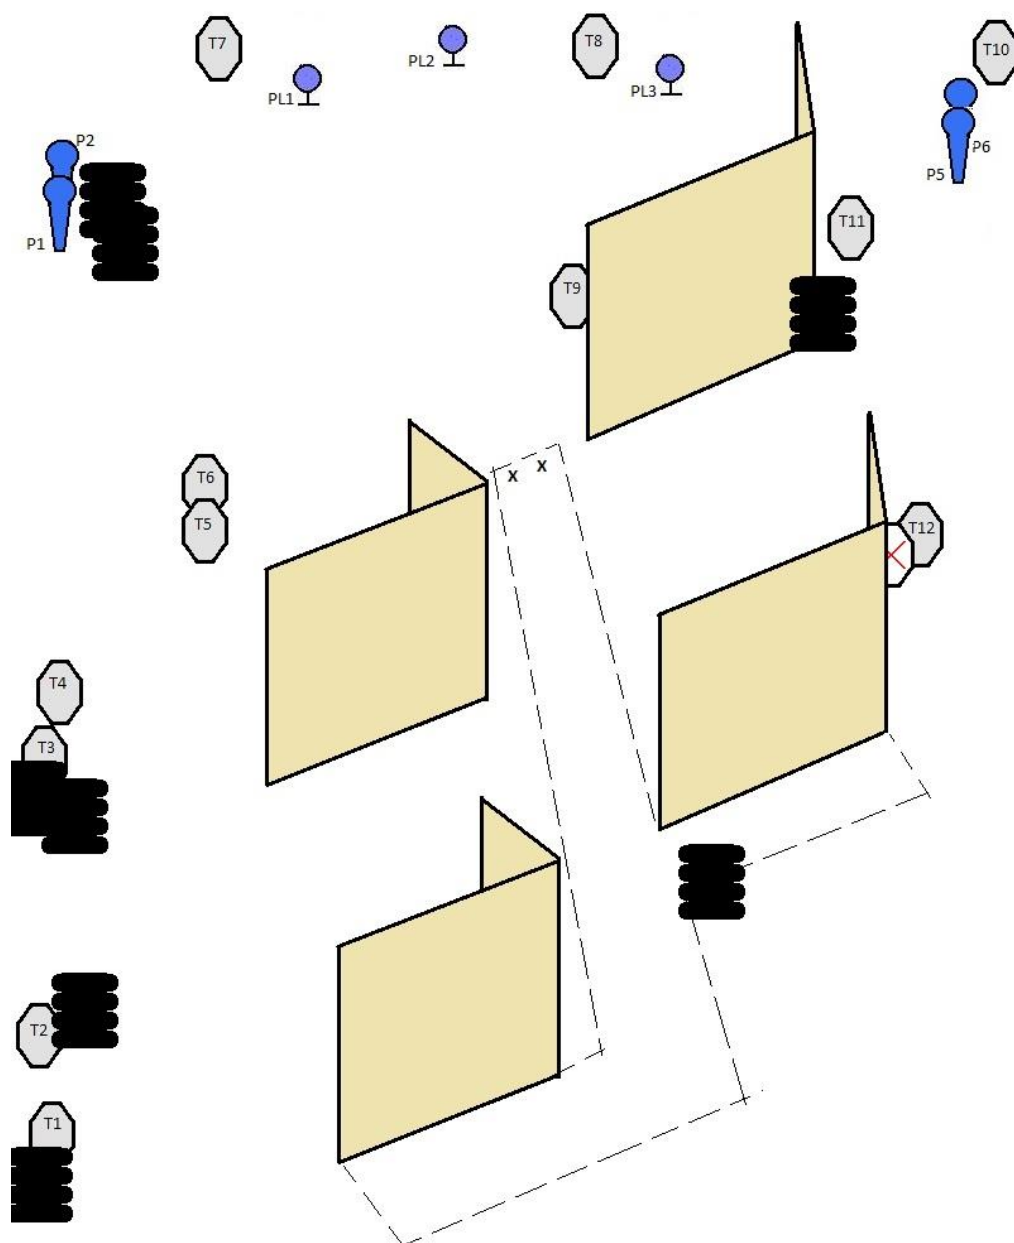

Stage 1

Typ situace:	Dlouhá	Hodnocení:	Comstock
Min. počet ran:	31	Vzdálenost:	do 20 m
Terče:	12 IPSC, 4 P, 3 PL, NS		
Max. počet bodů:	155		
Start/Stop:	Zvukový signál / Poslední výstřel		
Bezpečné úhly:	Vpravo a vlevo vyznačeno pořadatelem, horní do výše valu		
Penalizace:	Podle pravidel IPSC		
Start. pozice:	Ve stoje na X, zbraň v pouzdře dle 8.1.		
Průběh:	Po zvukovém signálu střelec řeší situaci z vymezeného prostoru, po dvou ranách do terče, kovy do spadnutí.