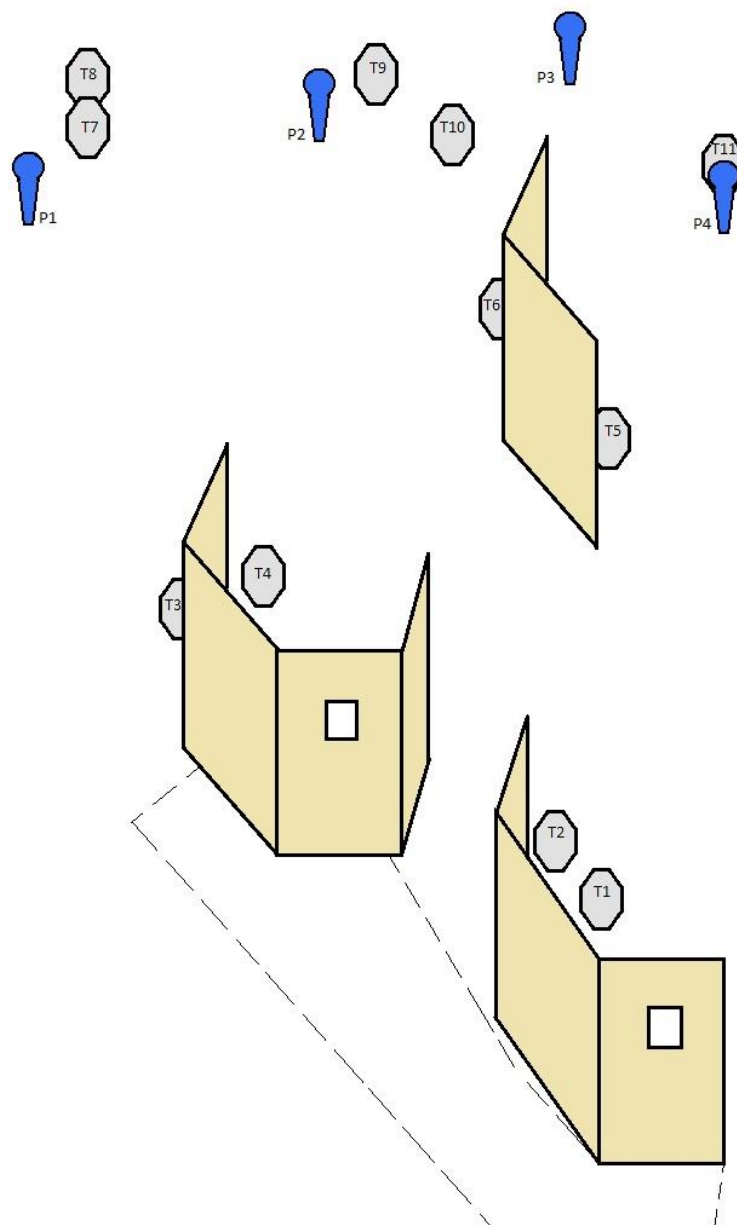

Stage 3

Typ situace:	Dlouhá	Hodnocení:	Comstock
Min. počet ran:	26	Vzdálenost:	Do 25 m
Terče:	11 IPSC, 4 P		
Max. počet bodů:	130		
Bezpečné úhly:	Vpravo a vlevo vyznačeno pořadatelem, horní do výše valu		
Start/Stop:	Zvukový signál / Poslední výstřel		
Penalizace:	Podle pravidel IPSC		
Start. pozice:	Ve stoje, zbraň v pouzdře dle 8.1.		
Průběh:	Po zvukovém signálu, řeší střelec situaci z vymezeného prostoru, po dvou ranách do terče, kovy do spadnutí.